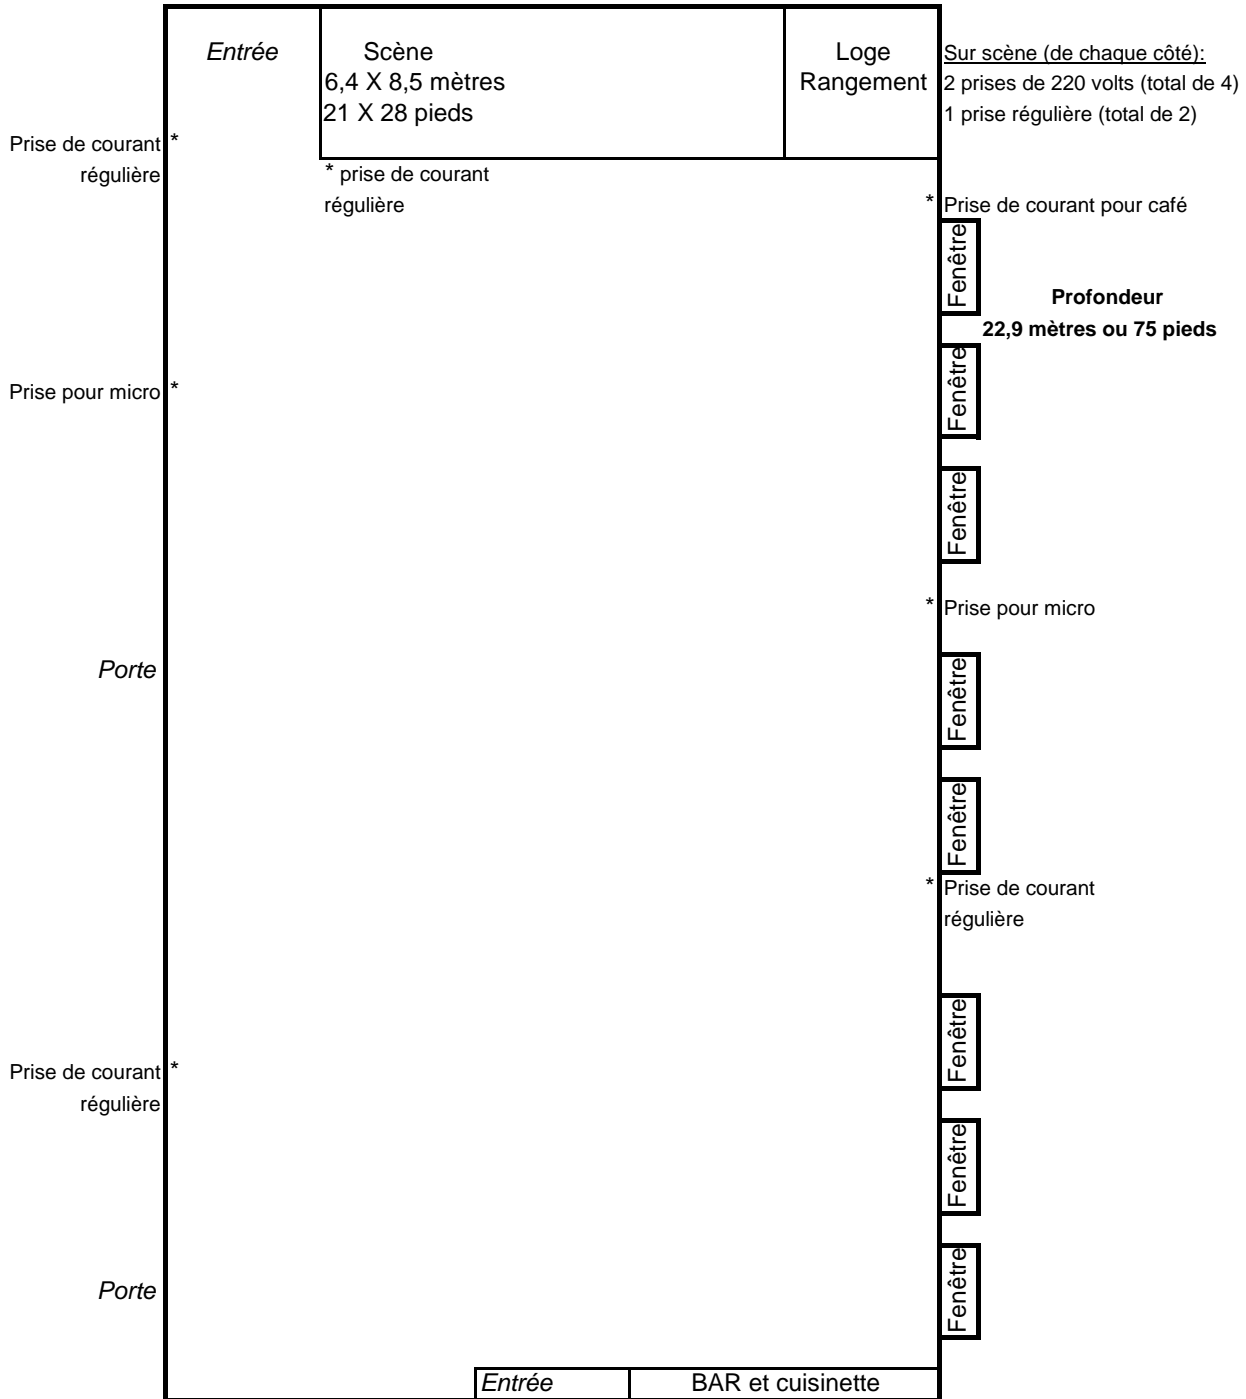

PLAN de la salle DALPÉ

La superficie de la salle est de 4 050 p.c.

Largeur 16,5 mètres ou 54 pieds

Hauteur: 6,11 mètres ou 20 pieds