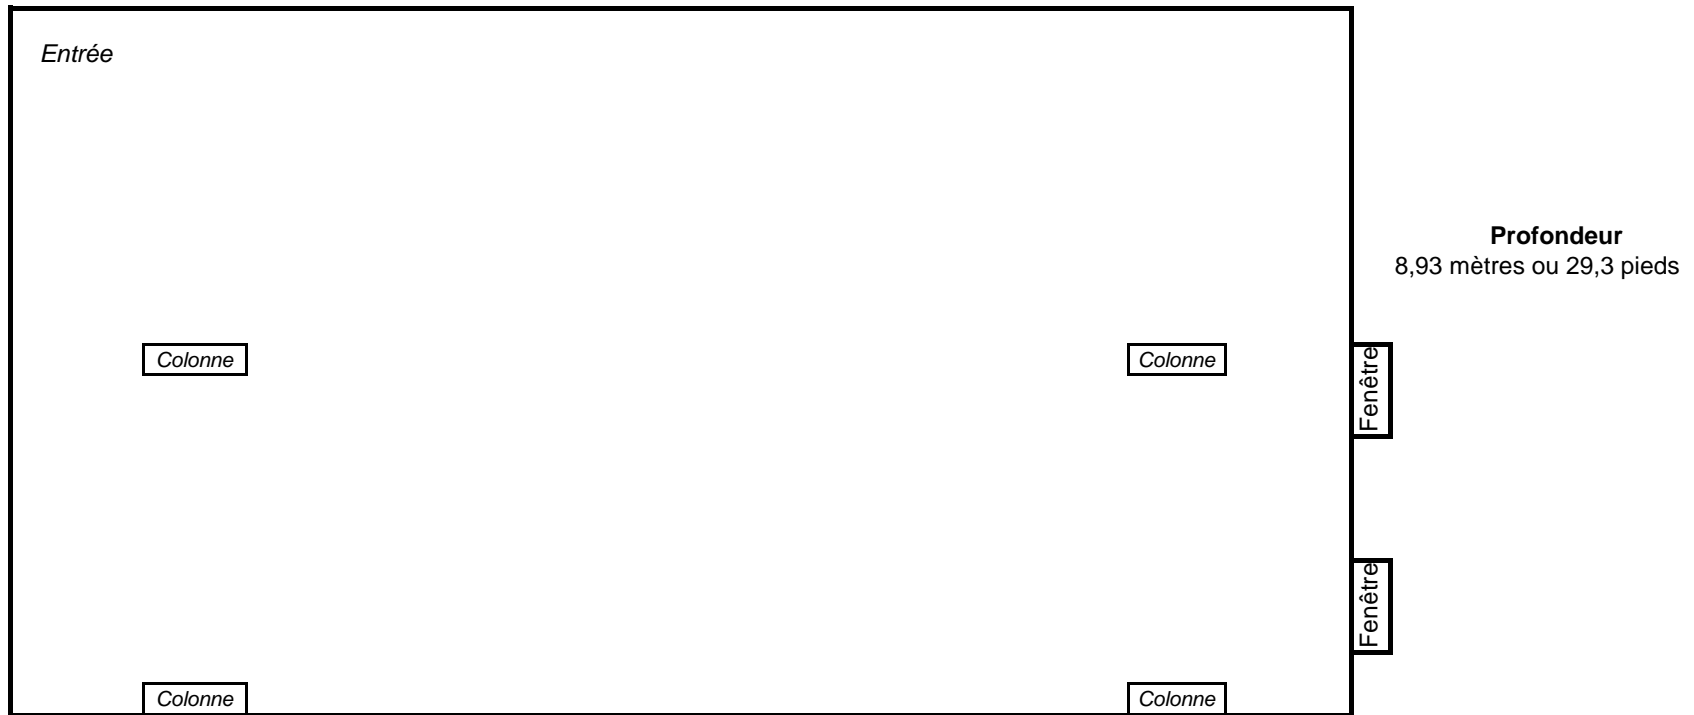

Centre **Horizon**

## PLAN de la salle HORIZON

Largeur 12,80 mètres ou 42 pieds